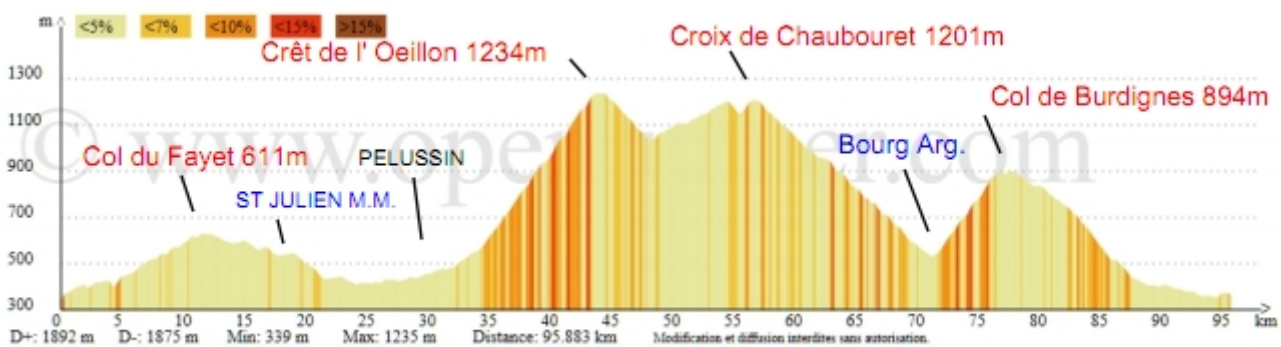

ANNONAY

Crêt de L'OEILLON Croix de CHAUBOURET BURDIGNES

96km D+ 1900m

CODEP 07

OPENRUNNER ID : 4682085

ANNONAY

BOULIEU les ANNONAY

- D 442 COL du FAYET 611m
- D109- D 8 ST JULIEN MOHLE M.
- D503 MACLAS
- D 19 PELUSSIN

- D 63 Collet de DOIZIEUX 945m
- Col de l' OEILLON 1233m
- CROIX de CHAUBOURET 1201

- D8 GRAIX
- D 2 BOURG-ARGENTAL
- D 29 Col de BURDIGNES 89
- D29-D570 VANOSC
- VILLEVOCANCE

ANNONAY

OPTION 1 : 48 km D + 900 m
à St Julien M.M.
aller à BOURG ARGENTAL
par D 503

OPTION 2 : 72 km d + 1450 m
à St Julien M.M.
aller à la Croix de CHAUBOURET
par D8 COLOMBIER et
D 34 1 GIRODET puis D 63

ANNONAY

ANNONAY