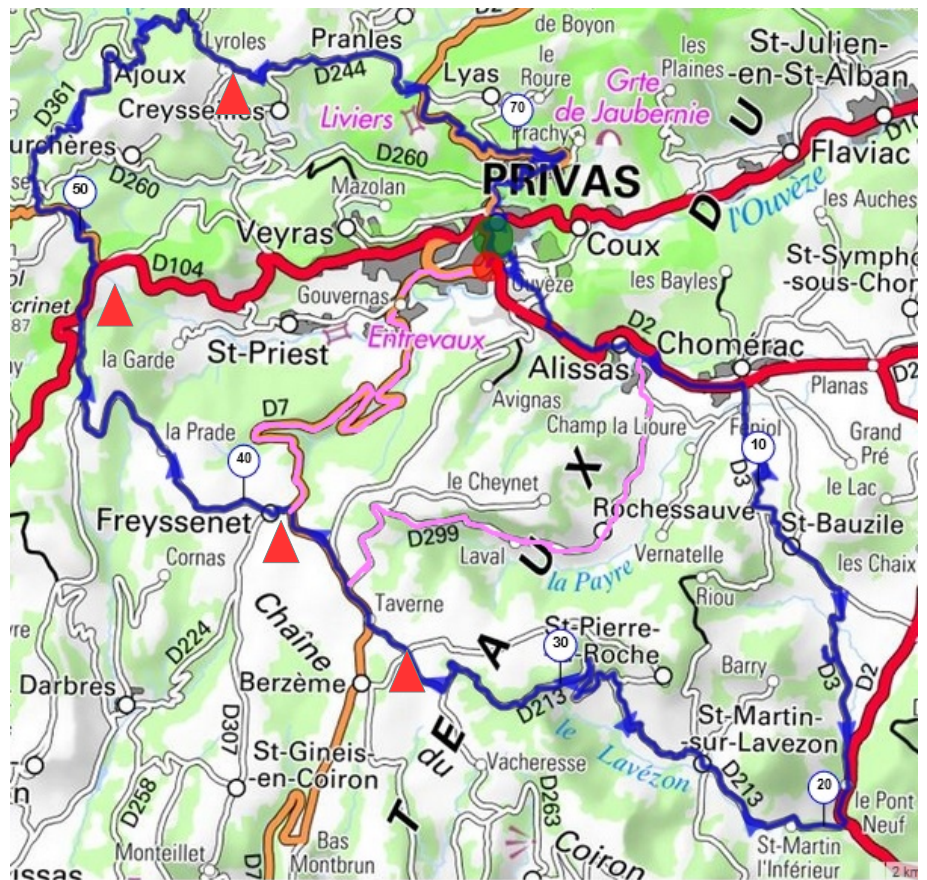

PRIVAS

STe BAUZILE-Col de FONTENELLE Croix de CREYSEILLES

76 km - D+ 1450m

CODEP 07

PRIVAS

OPENRUNNER : 4721116

LE LAC
D299 ALISSAS
D 2 CHOMERAC
D3 STE BAUZILE
LA VIGNAUDE
LE PONT NEUF
D2 / D213

St MARTIN L' INFERIEUR
Col de FONTENELLE 703m
Col Croix de St MARTIN
TAVERNE
D 7 Col du BENAS 795 m
FREYSSENET-PRADES
Col de l'ESCRINET 787 m

D 132- D 361 AJOUX
D 244 Croix de CREYSEILLES
Le MOULIN à VENT-D2
PRIVAS

OPTION 1: 50 km D + 900 m
au Col du BENAS
revenir à PRIVAS par d 7

OPTION 2 : 57 km D +1100 m à ALISSAS aller au Col du BENAS par D 299 ROCHESAUVE