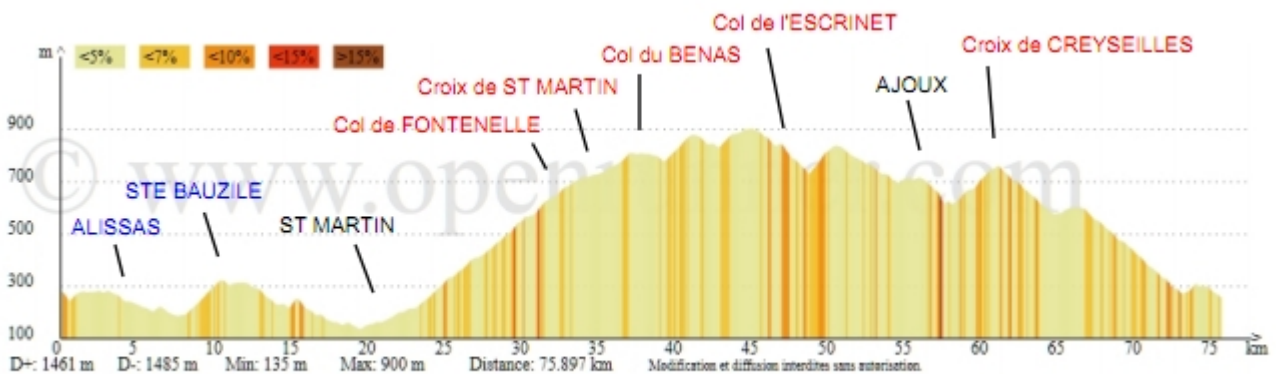

PRIVAS

STe BAUZILE-Col de FONTENELLE Croix de CREYSEILLES

76 km - D+ 1450m

CODEP 07

PRIVAS

OPENRUNNER : 4721116

LE LAC
D299 ALISSAS
D 2 CHOMERAC
D3 STE BAUZILE
LA VIGNAUDE
LE PONT NEUF
D2 / D213

St MARTIN L' INFERIEUR
Col de FONTENELLE 703m
Col Croix de St MARTIN
TAVERNE
D 7 Col du BENAS 795 m
FREYSSENET-PRADES
Col de l'ESCRINET 787 m

D 132- D 361 AJOUX
D 244 Croix de CREYSEILLES
Le MOULIN à VENT-D2
PRIVAS

OPTION 1: 50 km D + 900 m
au Col du BENAS
revenir à PRIVAS par d 7

OPTION 2 : 57 km D +1100 m à ALISSAS aller au Col du BENAS par D 299 ROCHESAUVE