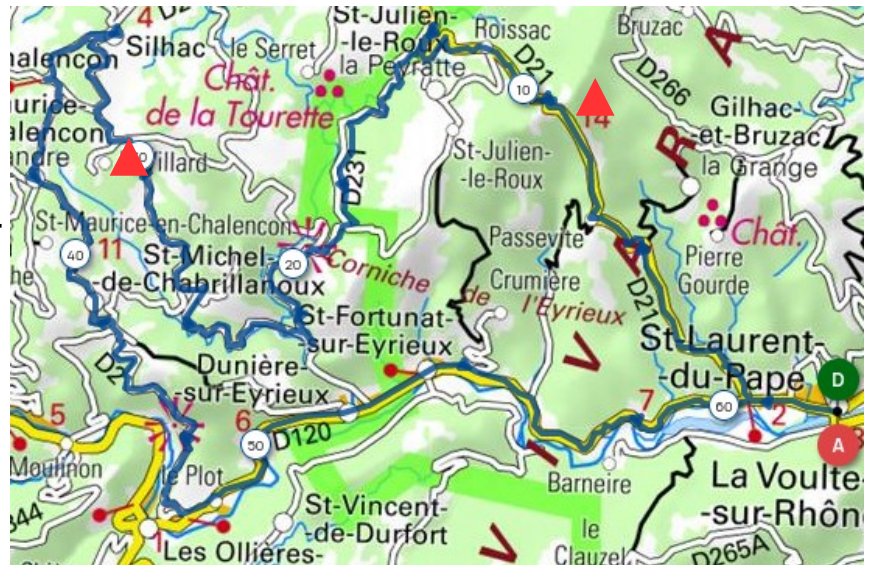

# ST LAURENT du PAPE

COL de SERRE de MURE

VIAZAC - SILHAC

ST MICHEL DE CHABRILL.

63 Km D + 1230 m

## ST LAURENT DU P.

D 120 / D 121

▲ Serre de Mure 747 m

D 21 Quatre Ponts

D 231 / D 331 DOULET

Viazac — Silhac

▲ D 2 / D 241

Col de Combeyron

openrunner n° 15815225

St- Michel de Chabril. → Les Ollières sur Eyrieux → D 21

## ST LAURENT du PAPE

ST LAURENT du PAPE

ST LAURENT du PAPE