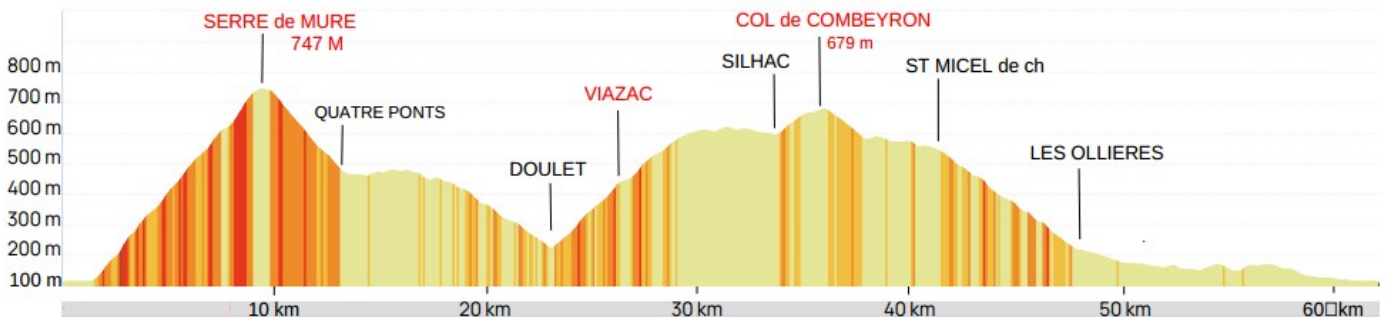

ST LAURENT du PAPE

ST LAURENT du PAPE

ST LAURENT du PAPE