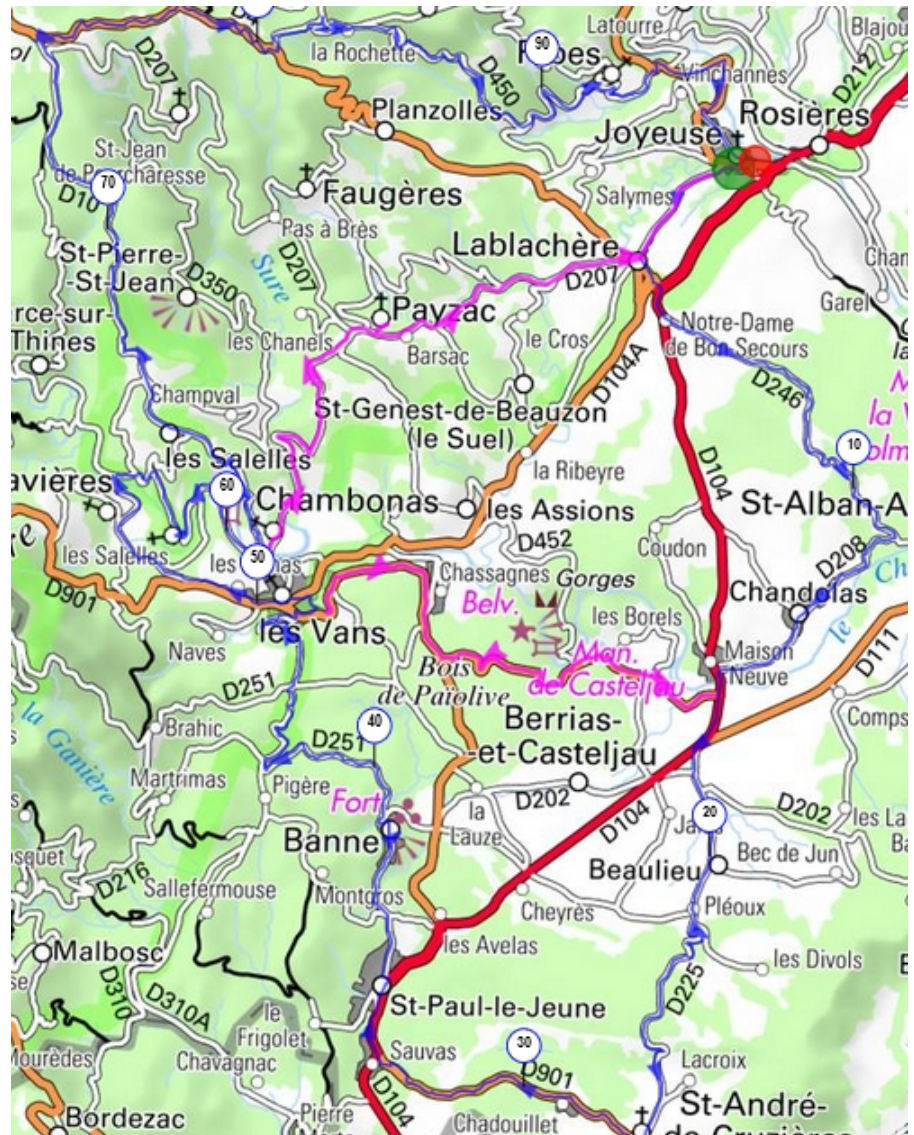

#### LABLACHERE

N104 ND de Bon SECOURS  
D246/D208 CHANDOLAS  
MAISON NEUVE

N104/D225 BEAULIEU  
St ANDRE de CRUZIERES  
D901 SAUVAS  
ST PAUL le JEUNE  
D251 BANNE

D251/216 LES VANS  
D113 GRAVIERES  
D113/D413 CHAMBONAS

### JOYEUSE

**OPTION 1** 66 km D + 950 m  
Aux VANS rentrer à JOYEUSE  
par D 10 CHAMBONNAS puis  
D 250 PAYZAC  
D 207 LABLACHERE

**OPTION 2** 79km D+ 1000m  
Après Maison Neuve aller  
directement aux VANS par  
D 112 Bois de PAIOLIVE  
et D 901, puis suite du circuit