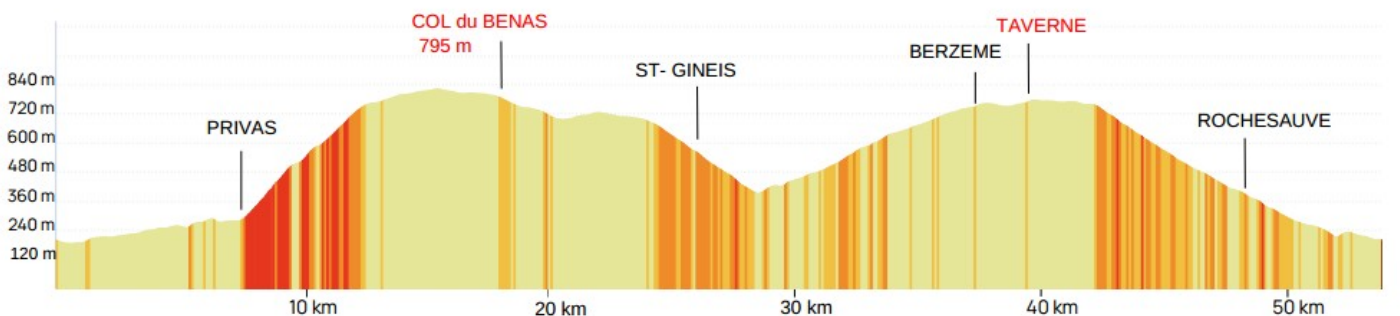

CHOMERAC

openrunner n° 15815066

Voie Douce La Payre

Privas

▲ Cote du Baron

D 7

▲ Col du Benas 795 m

D 224 / D 307

St Gineis en Coiron

D 7 Berzeme

Taverne

D 299

Rochessaue

CHOMERAC