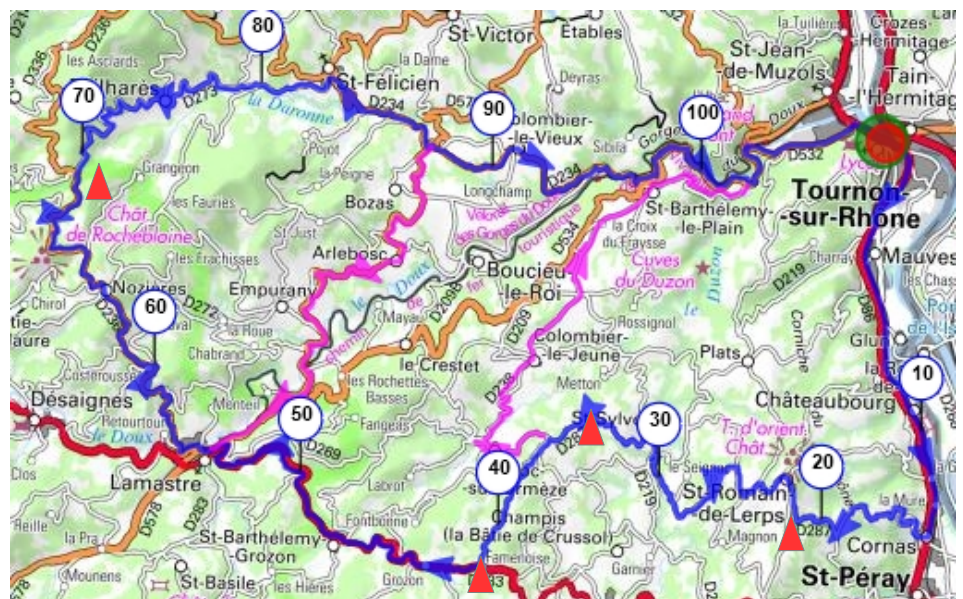

# TOURNON sur RHÔNE

ST-ROMAIN de LERPS  
NOZIERES - ST-FELICIEN

CODEP 07

108km D+2000m

## TOURNON

OPENRUNNER ID : 4721935

- D 86 CORNAS  
Route des Vignes  
CHAPELLE ST-PIERRE
- D 287 ST ROMAIN de LERPS  
ST SYLVESTRE  
Col de MAYRES 603M
- Rte Secondaire  
NAS  
FAMENOISE 734 m
- D 533 GROZON  
LAMASTRE
- D 236 NOZIERES  
Col du FAUX 971 m  
Col du BUISSON 917m
- D 273 PAILHARES  
ST FELICIEN
- D 234 COLOMBIER le VX,  
D 234-D 534

## TOURNON

**OPTION 1 : 62 km D+ 950 m**  
au Col de Mayres rentrer à TOURNON par GILHOC sur ORMEZE  
et D 278 COLOMBIER le Jeune et ST BARTHELEMY le Plain

**OPTION 2 : 92 km D+ 1450 m**  
à LAMASTRE aller à COLOMBIER le VIEUX par ARLEBOSC D 534 -D 578

TOURNON sur RHONE

TOURNON sur RHONE