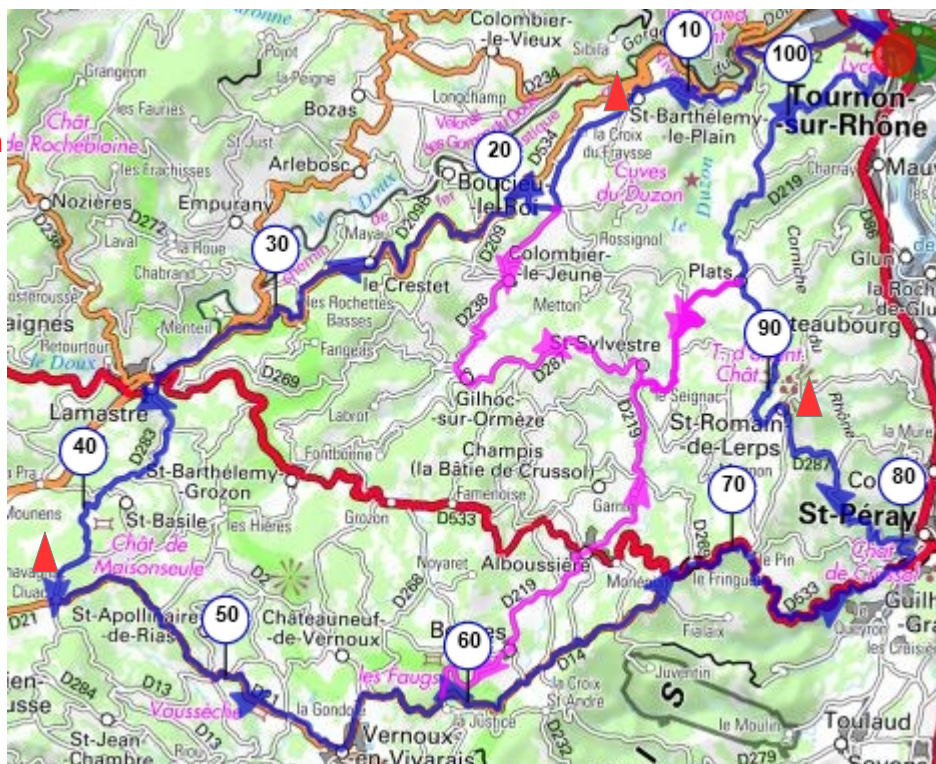

TOURNON sur RHONE

LAMASTRE
VERNOUX les Bains - PLATS

106km D + 1900m

CODEP 07

TOURNON sur RHÔNE

OPENRUNNER : 4676529

- D 532- D 534
PONT de DUZON
- D 238 St-BARTHELEMY le Plain
LA CROIX DU FRAYSSE
- D 534 LE CRESTET
LAMASTRE
- D 2 / D 283 CLUAC
- D 21 VERNOUX en VIVARAIS
- D 14 Col de la JUSTICE 680m
Col de LEYRISSE
- D 533 ST-PERAY
- D 287 ST-ROMAIN de LERPS
COL de GAZAREAU 572m
PLATS
- D 219 FLEURY puis
ROUTE PANORAMIQUE
CROIX de CORPS
CROIX de GIRODET

TOURNON sur RHÔNE

OPTION 1 : 51km D+ 850 m: à la Croix du Fraysse aller à PLATS par Colombier le Jeune, Gilhoc s Ormèze - D 287 St-Sylvestre et D 219

OPTION 2 : 93 km D+ 1500 m au Col de la Justice aller à PLATS par D 219 Boffres et Alboussière

TOURNON sur RHONE

TOURNON sur RHONE