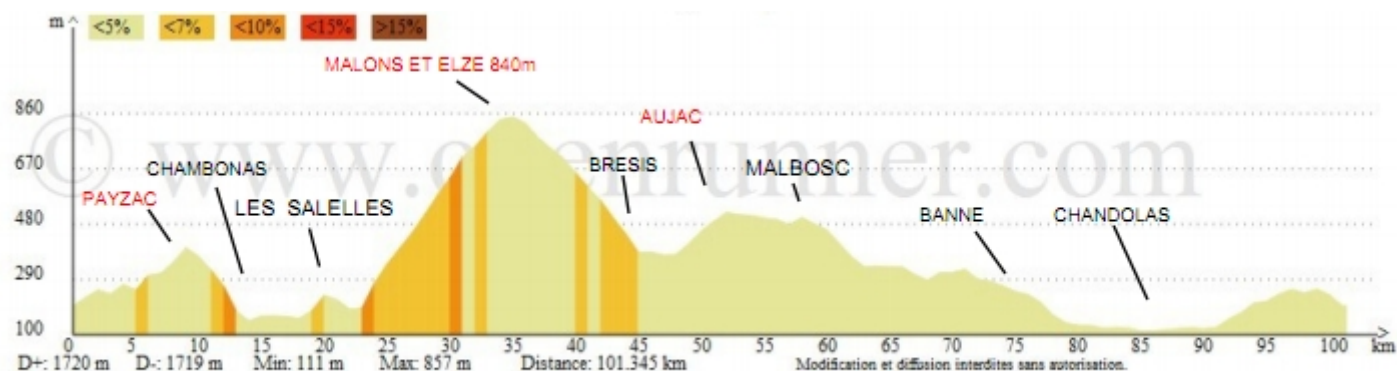

D901/D155  
TRANCHEE DE MALONS  
▲ MALONS ET ELZE 840m  
BRESIS  
D51 AUJAC 525m  
BEDOUSSE

D216 MALBOSC  
MARTRIMAS  
D251 BANNE

D309/D901/D202  
BERRIAS et CASTELJAU  
D104 MAISON NEUVE  
D208 CHANDOLAS

D24 N.D. de BON SECOURS - LABLACHERE – JOYEUSE

**OPTION 1 :** 51 km D + 800m

A CHAMBONAS aller à BANNE par LES VANS et D 216 et D 251

**OPTION 2 :** 82 km D + 1400 m

A MALONS et ELZE aller à BANNE par D 251 Le FRONTAL et BRAHIC