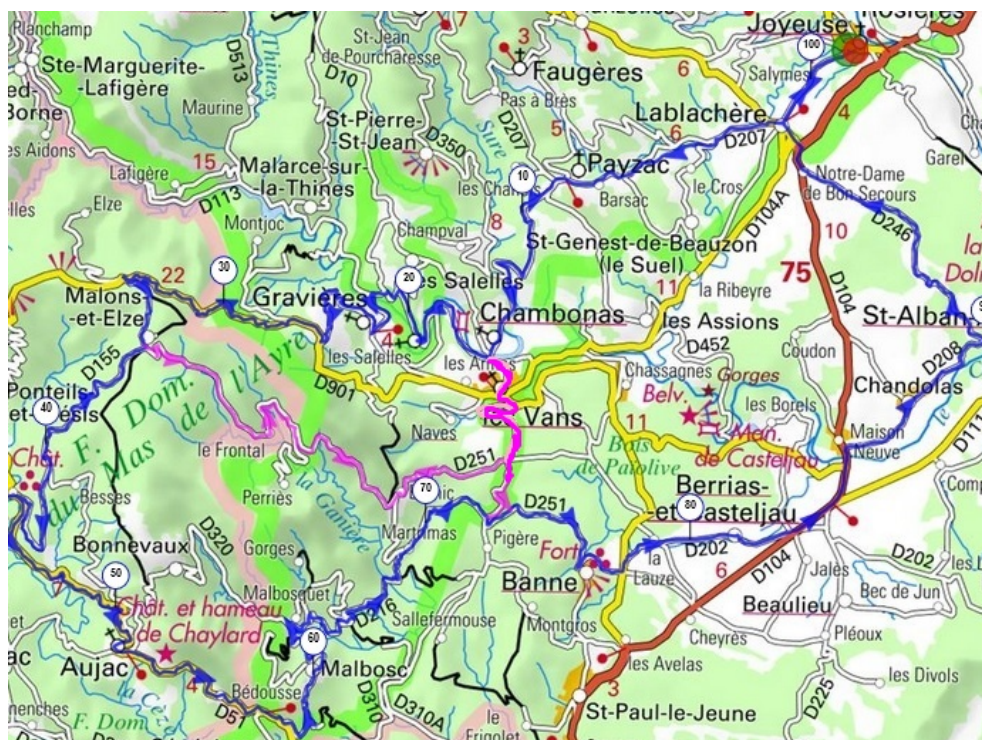

## LES SALELLES- MALBOSC- CHANDOLAS

101km , D+1650m

CODEP 07

JOYEUSE

OPENRUNNER ID : 4740479

LABLACHERE  
D207 PAYZAC  
D250 CHAMBONAS  
D413 MARVIGNES  
**LES SALELLES**  
D113 GRAVIERES  
D313 MAS de la FONT

D901/D155  
TRANCHEE DE MALONS  
▲ MALONS ET ELZE 840m  
BRESIS  
D51 AUJAC 525m  
BEDOUSSE

D216 MALBOSC  
MARTRIMAS  
D251 BANNE

D309/D901/D202  
BERRIAS et CASTELJAU  
D104 MAISON NEUVE  
D208 CHANDOLAS

D24 N.D. de BON SECOURS - LABLACHERE – JOYEUSE

**OPTION 1 :** 51 km D + 800m

A CHAMBONAS aller à BANNE par LES VANS et D 216 et D 251

**OPTION 2 :** 82 km D + 1400 m

A MALONS et ELZE aller à BANNE par D 251 Le FRONTAL et BRAHIC