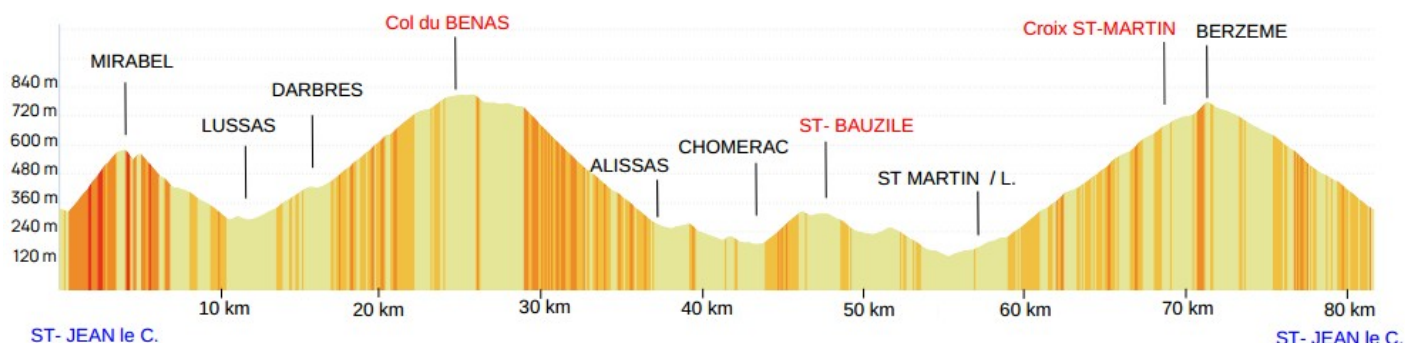

ST JEAN le CENTENIER

LUSSAS - Col du BENAS
CHOMERAC
ST BAUZILE - BERZEME

81 Km D + 1650 m

ST JEAN le CENTENIER

openrunner n° 15867409

MIRABEL

D 259 LUSSAS

D 224 DARBRES

▲ Col du BENAS 795 m

D 27 / D 299

ALISSAS

D 2 CHOMERAC D 3

ST BAUZILE D3 / D 213

ST MARTIN sur Lavezon

▲ COL de FONTENELLE - CROIX ST MARTIN BERZEME

ST JEAN le CENTENIER