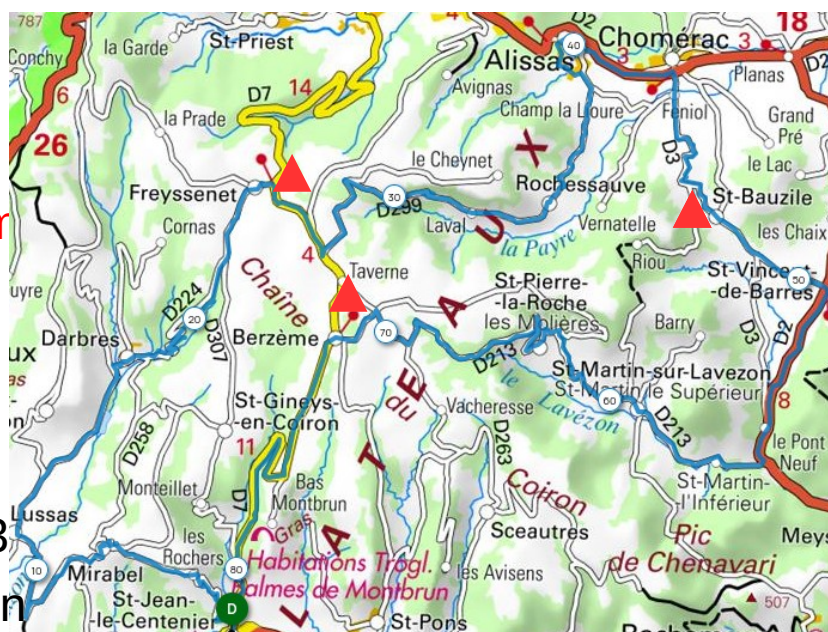

ST JEAN le CENTENIER

LUSSAS - Col du BENAS
CHOMERAC
ST BAUZILE - BERZEME

81 Km D + 1650 m

ST JEAN le CENTENIER

openrunner n° 15867409

MIRABEL

D 259 LUSSAS

D 224 DARBRES

▲ Col du BENAS 795 m

D 27 / D 299

ALISSAS

D 2 CHOMERAC D 3

ST BAUZILE D3 / D 213

ST MARTIN sur Lavezon

▲ COL de FONTENELLE - CROIX ST MARTIN BERZEME

ST JEAN le CENTENIER