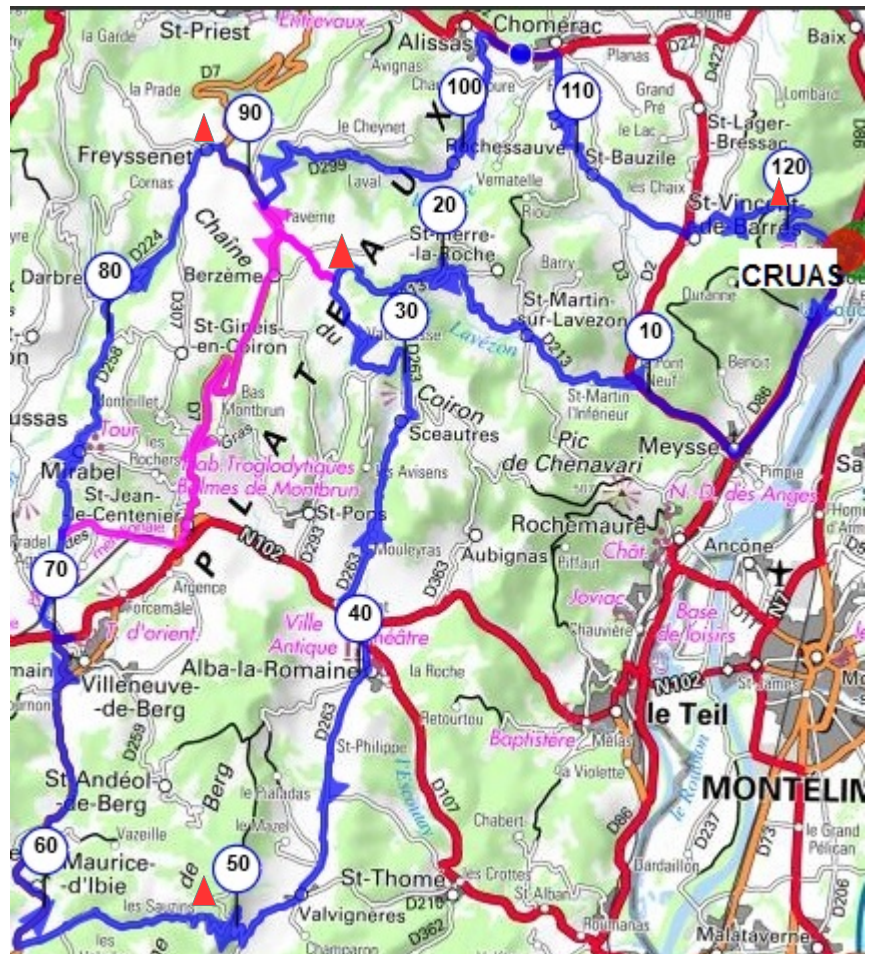

# CRUAS

ALBA la ROMAINE  
ST- MAURICE d' IBIE  
MIRABEL - ALISSAS

123 km D + 2100 m

CODEP 07

### ALBA la ROMAINE

VALVIGNERES

Route Secondaire

COLLET de la SERRE

D 558 ST- MAURICE d' IBIE

VILLENEUVE de BERG

D 902- D 258 MIRABEL

DARBRES

D 224 FREYSSENET

Col du BENAS 795 m

D 7-D 299 ROCHESAUVE

ALISSAS

D 2 CHOMERAC

D 3 ST- BAUZILE

D 322 ST- VINCENT de

BARRES

## CRUAS

OPTION 1: 60 km D + 1100 m

au Col de FONTENELLE aller ROCHESAUVE par TAVERNE D 213 et D 299

OPTION 2 : 91 km D+ 1700 m au Col de FONTENELLE aller à MIRABEL

par BERZEME et ST- JEAN le CENTENIER - D 7 puis D 458