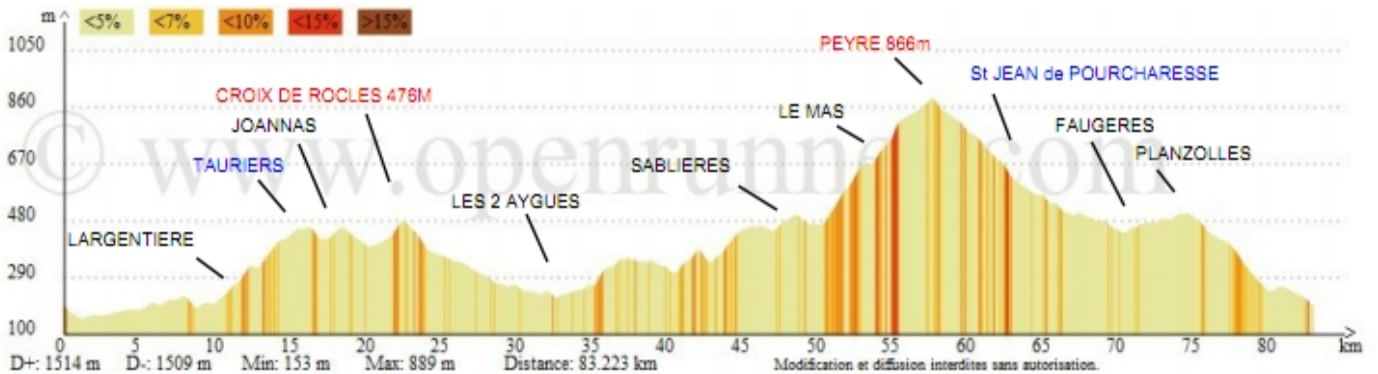

JOYEUSE

TAURIERS -VALLEE de la DROBIE
ST JEAN de POURCHARESSE

83km , D+ 1500m

CODEP 07

JOYEUSE

ROSIERES

D212 LAURAC en VIVARAIS

MONTREAL

PLANZOLLES

D4 LABLACHERE

JOYEUSE

OPENRUNNER : ID 4740442

OPTION : 60 KM D+ 1100 m

A u départ de JOYEUSE aller directement à la Vallée de la Drobie D 203 et suite du circuit

JOYEUSE

JOYEUSE