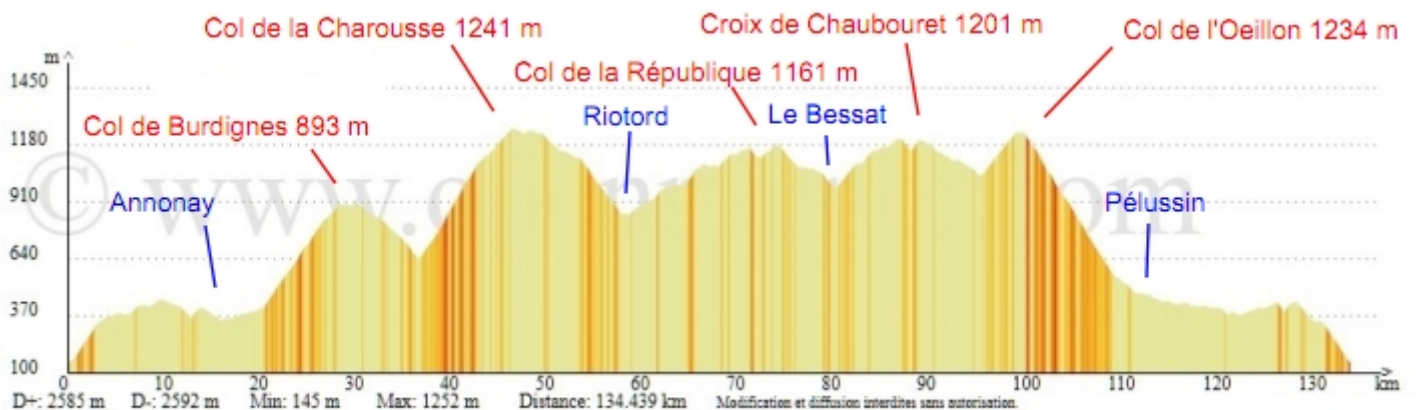

OPTION 97km D + : 2000 m

A BURDIGNES aller à la CROIX de CHAUBOURET par D 29 BOURG ARGENTAL ,
D 2 GRAIX et D 28 puis suite du parcours,