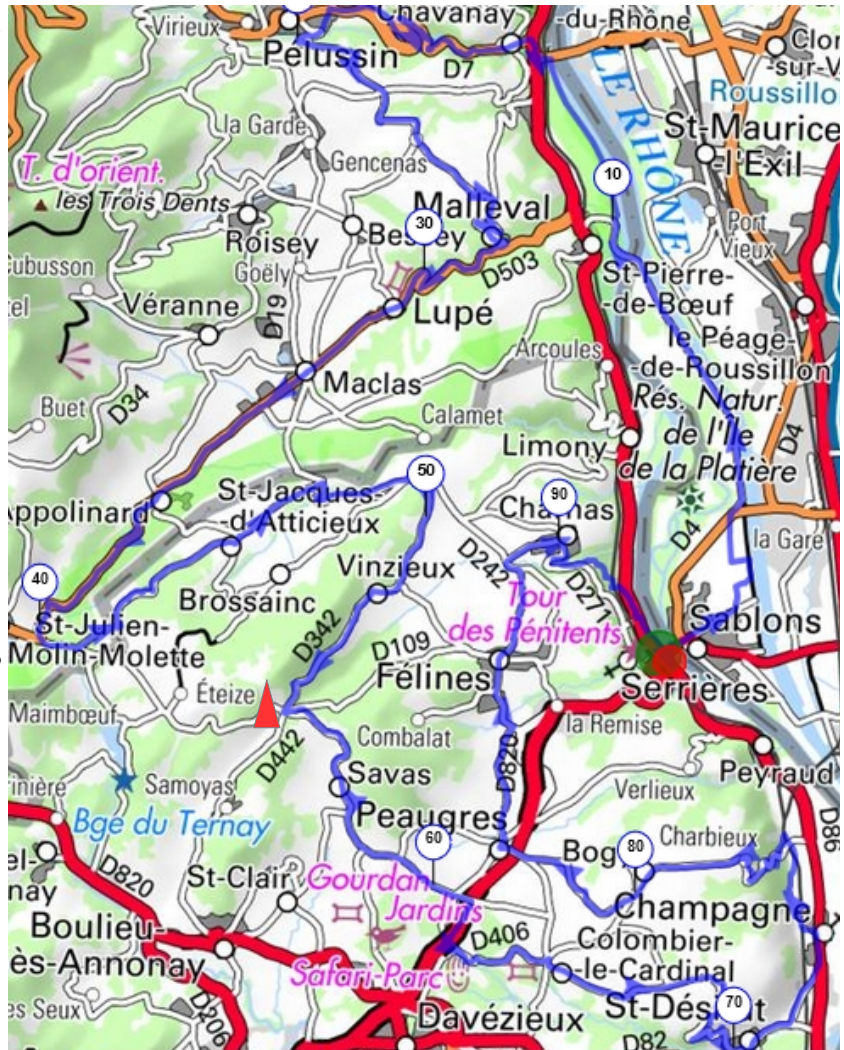

## PELUSSIN-ST DESIRAT-BOGY

94 KM D+ 1300m

OPENRUNNER : 7264174

CODEP 07

### SERRIERES

SABLONS - PISTE CYCLABLE V17

D 7 CHAVANAY- PELUSSIN

D79 MALLEVAL

D503 MACLAS

ST JULIEN MOLIN MOLETTE

D271 ST JACQUES D4ATTICIEUX

D271 - D342 VINZIEUX

Col du FAYET 611m ▲

D342 SAVAS

C 15 MONTANET

D 406 COLOMBIER LE CARDINAL

ST DESIRAT

D291 CHAMPAGNE

FRANCHIR LA LIGNE FERROVIAIRE

RUE DU PETIT PRE

### SERRIERES

OPTION 1 45 km D+ 570m

A MACLAS aller directement à CHARNAS par D19 et D 242

OPTION 2 67 km D+ 1000m

Au Col du FAYET aller directement à FELINES par D 109

OPTION 3 80 km D+ 1000m

A CHAMPAGNE rentrer directement à SERRIERES par D 86