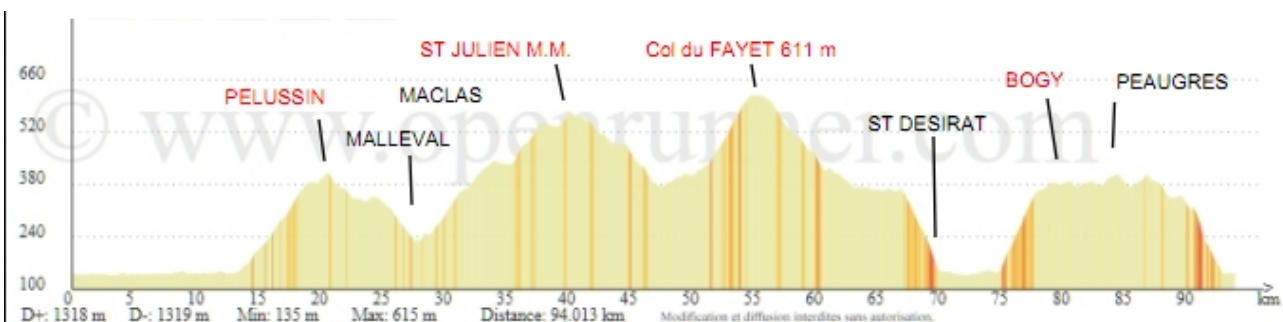

### SERRIERES

OPTION 1 45 km D+ 570m

A MACLAS aller directement à CHARNAS par D19 et D 242

OPTION 2 67 km D+ 1000m

Au Col du FAYET aller directement à FELINES par D 109

OPTION 3 80 km D+ 1000m

A CHAMPAGNE rentrer directement à SERRIERES par D 86

SERRIERES

SERRIERES