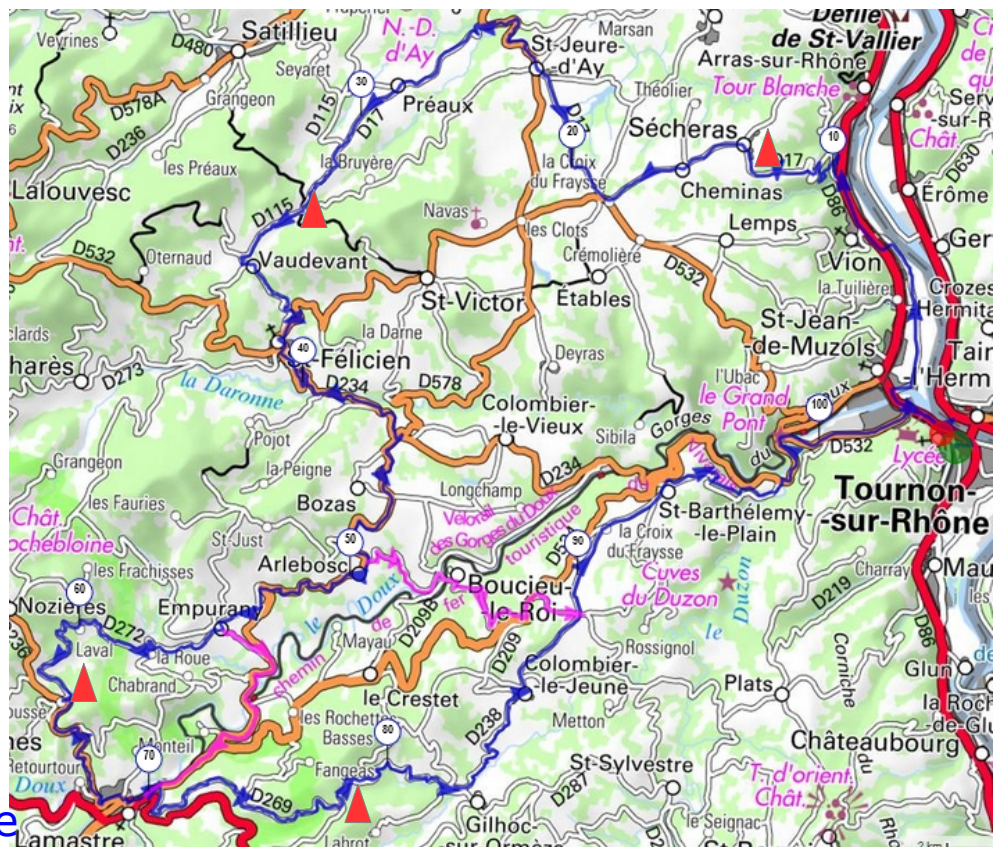

## ST-JEURE D'AY EMPURANY COLOMBIER le JEUNE

104 km D+ 1750 m

CODEP 07

### TOURNON sur RHÔNE

OPENRUNNER : 4679225

- D 86 ou VIA RHONA VION
- D 17 SECHERAS  
La Croix du FRAYSSE  
ST-JEURE D'AY
- PREAUX  
Col de JUVENET 681m
- D 115 ST FELICIEN
- D 234 D578 ARLEBOSC
- D 272 EMPURANY
- D 272 MAYRES  
LA ROUE  
COSTEROUSSSE 705m
- D 236 LAMASTRE
- D 269 Col de St GENEST
- D 269 - D 238  
COLOMBIER le JEUNE  
St-Barthélémy le Plain  
PONT DE DUZON

### TOURNON s Rhône

**OPTION 1 : 58 km D+ 1000 m** à ARLEBOSC aller à St-BARTHELEMY le Plain par D 209 BOUCIEU le Roi et ORION D 209-D 538 et D 238

**OPTION 2 : 102 km D+1700m** à EMPURANY aller à LAMASTRE par D 272 B et D 578

TOURNON sur RHONE

TOURNON sur RHONE