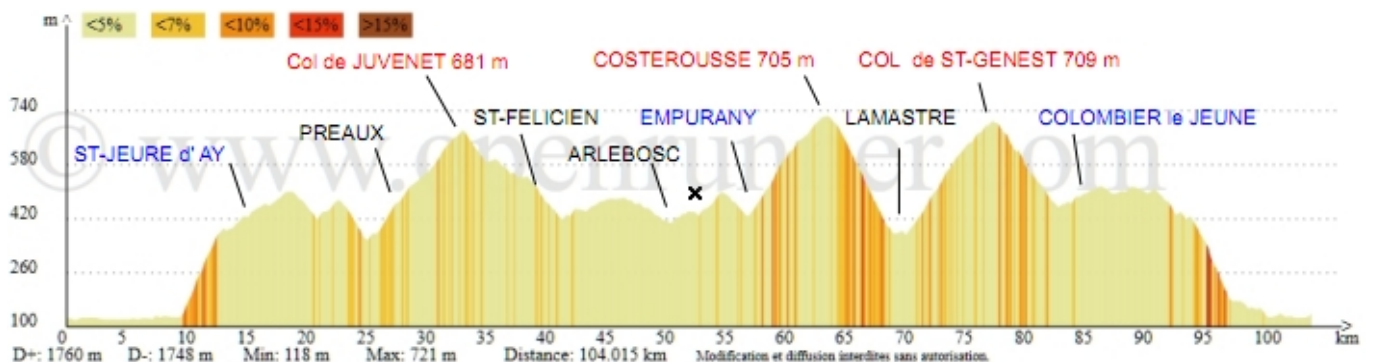

## ST-JEURE D'AY EMPURANY COLOMBIER le JEUNE

104 km D+ 1750 m

CODEP 07

### TOURNON sur RHÔNE

OPENRUNNER : 4679225

- D 86 ou VIA RHONA VION
- D 17 SECHERAS  
La Croix du FRAYSSE  
ST-JEURE D'AY
- PREAUX  
Col de JUVENET 681m
- D 115 ST FELICIEN
- D 234 D578 ARLEBOSC
- D 272 EMPURANY
- D 272 MAYRES  
LA ROUE  
COSTEROUSSSE 705m
- D 236 LAMASTRE
- D 269 Col de St GENEST
- D 269 - D 238  
COLOMBIER le JEUNE  
St-Barthélémy le Plain  
PONT DE DUZON

### TOURNON s Rhône

**OPTION 1 : 58 km D+ 1000 m** à ARLEBOSC aller à St-BARTHELEMY le Plain par D 209 BOUCIEU le Roi et ORION D 209-D 538 et D 238

**OPTION 2 : 102 km D+1700m** à EMPURANY aller à LAMASTRE par D 272 B et D 578